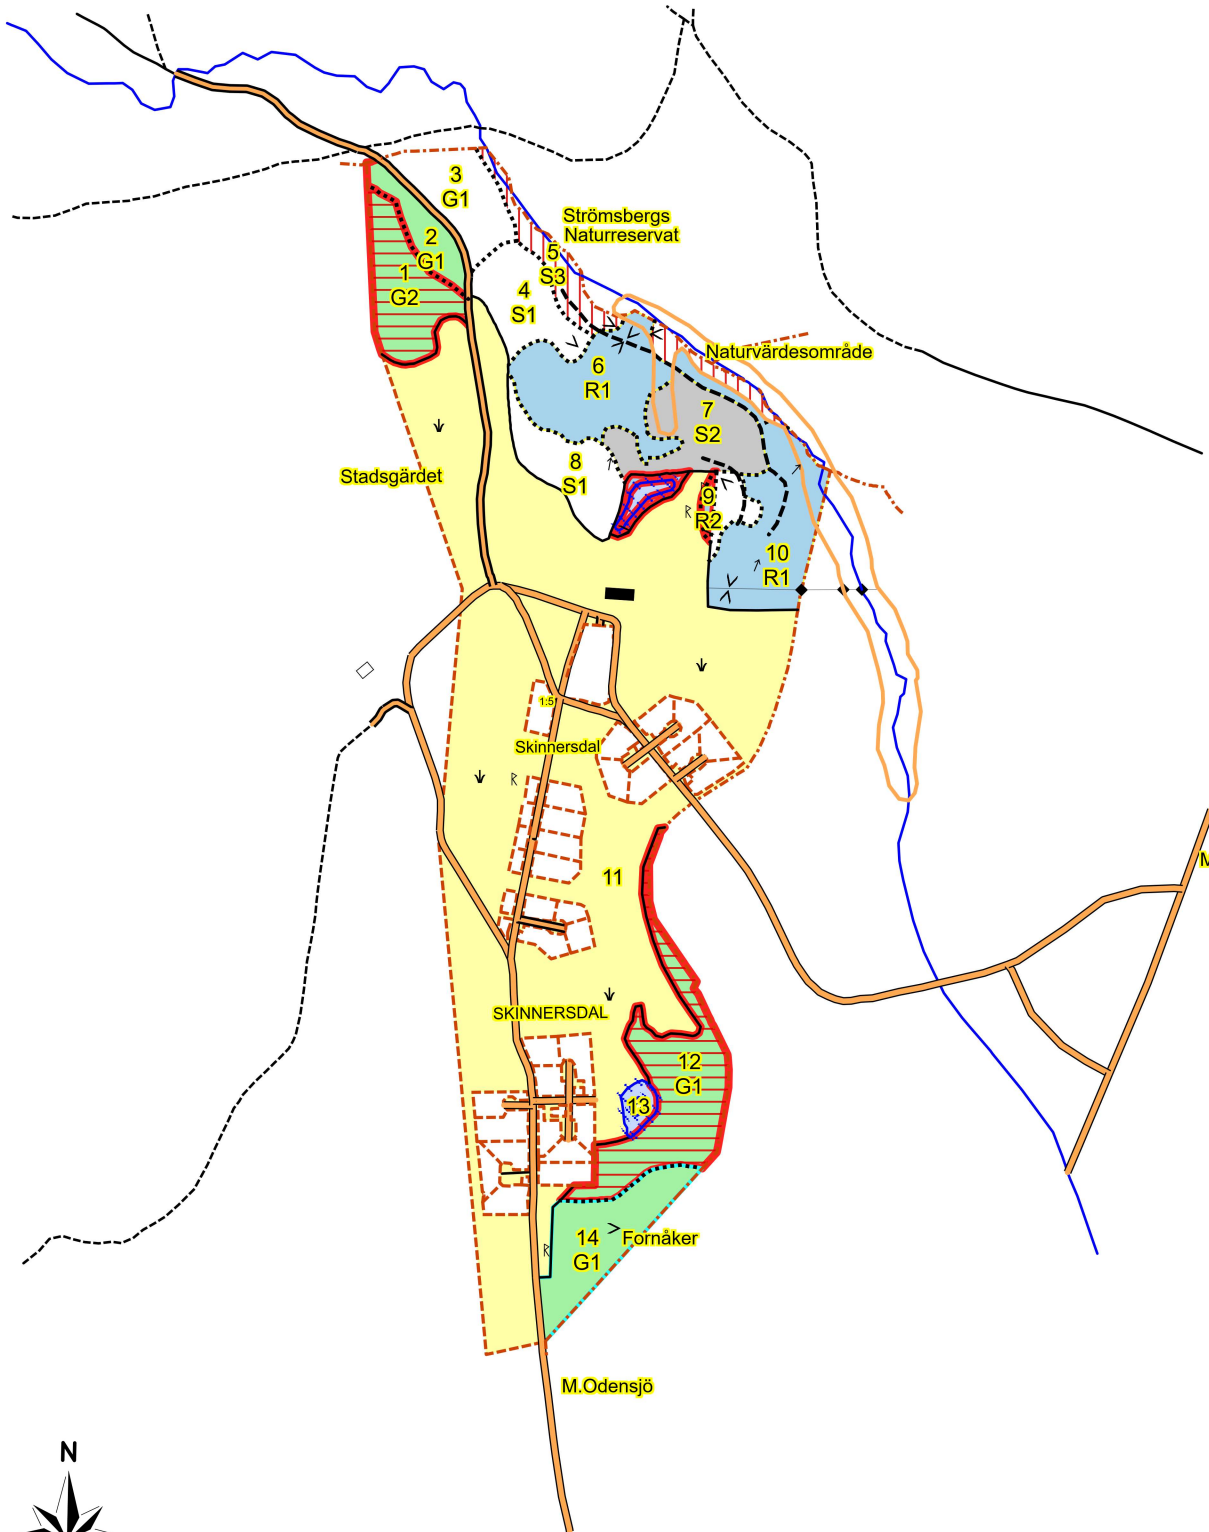

# SKOGSKARTA

Plan Skannersdal 1:2  
Församling Barnarp-Ödestugu  
Kommun Jönköping  
Län Jönköpings län  
Planen avser 2023 - 2032  
Planläggare Rickard Haraldsson  
Utskriftsdatum 2023-02-10

# Sydved

- Symboler**
- Boningshus
  - ▼ Inäga
  - > Sammanbockning
  - Byggnad
  - R Fornlämning
  - Strömriktning 2

- Linjer**
- ⋯ Avdelning
  - Ägoslag
  - - - Fastighet
  - Strandlinje
  - Bäck/dike
  - Kraftledning
  - · - Trakt
  - Naturvärde
  - Huvudväg
  - Normalväg
  - · - Traktorväg
  - · - Stig
  - · - Annan gräns
  - Ramlinje

- Skikt**
- Målsättning (rastrerad)
- ▨ P-mål först. miljöh.
  - ▨ NV-mål skötsel

- Åtgärd, föreslagen**
- Ingen åtgärd
  - ▨ Avverkning
  - ▨ Gallring
  - ▨ Röjning

- Konturfärger:**
- ▨ Snarast
  - ▨ Inom 2-5 år
  - ▨ Inom 5-10 år

- Ägoslag**
- ▨ Inägomark
  - ▨ Vatten

□ = 1 Hektar

1:8000  
400 m