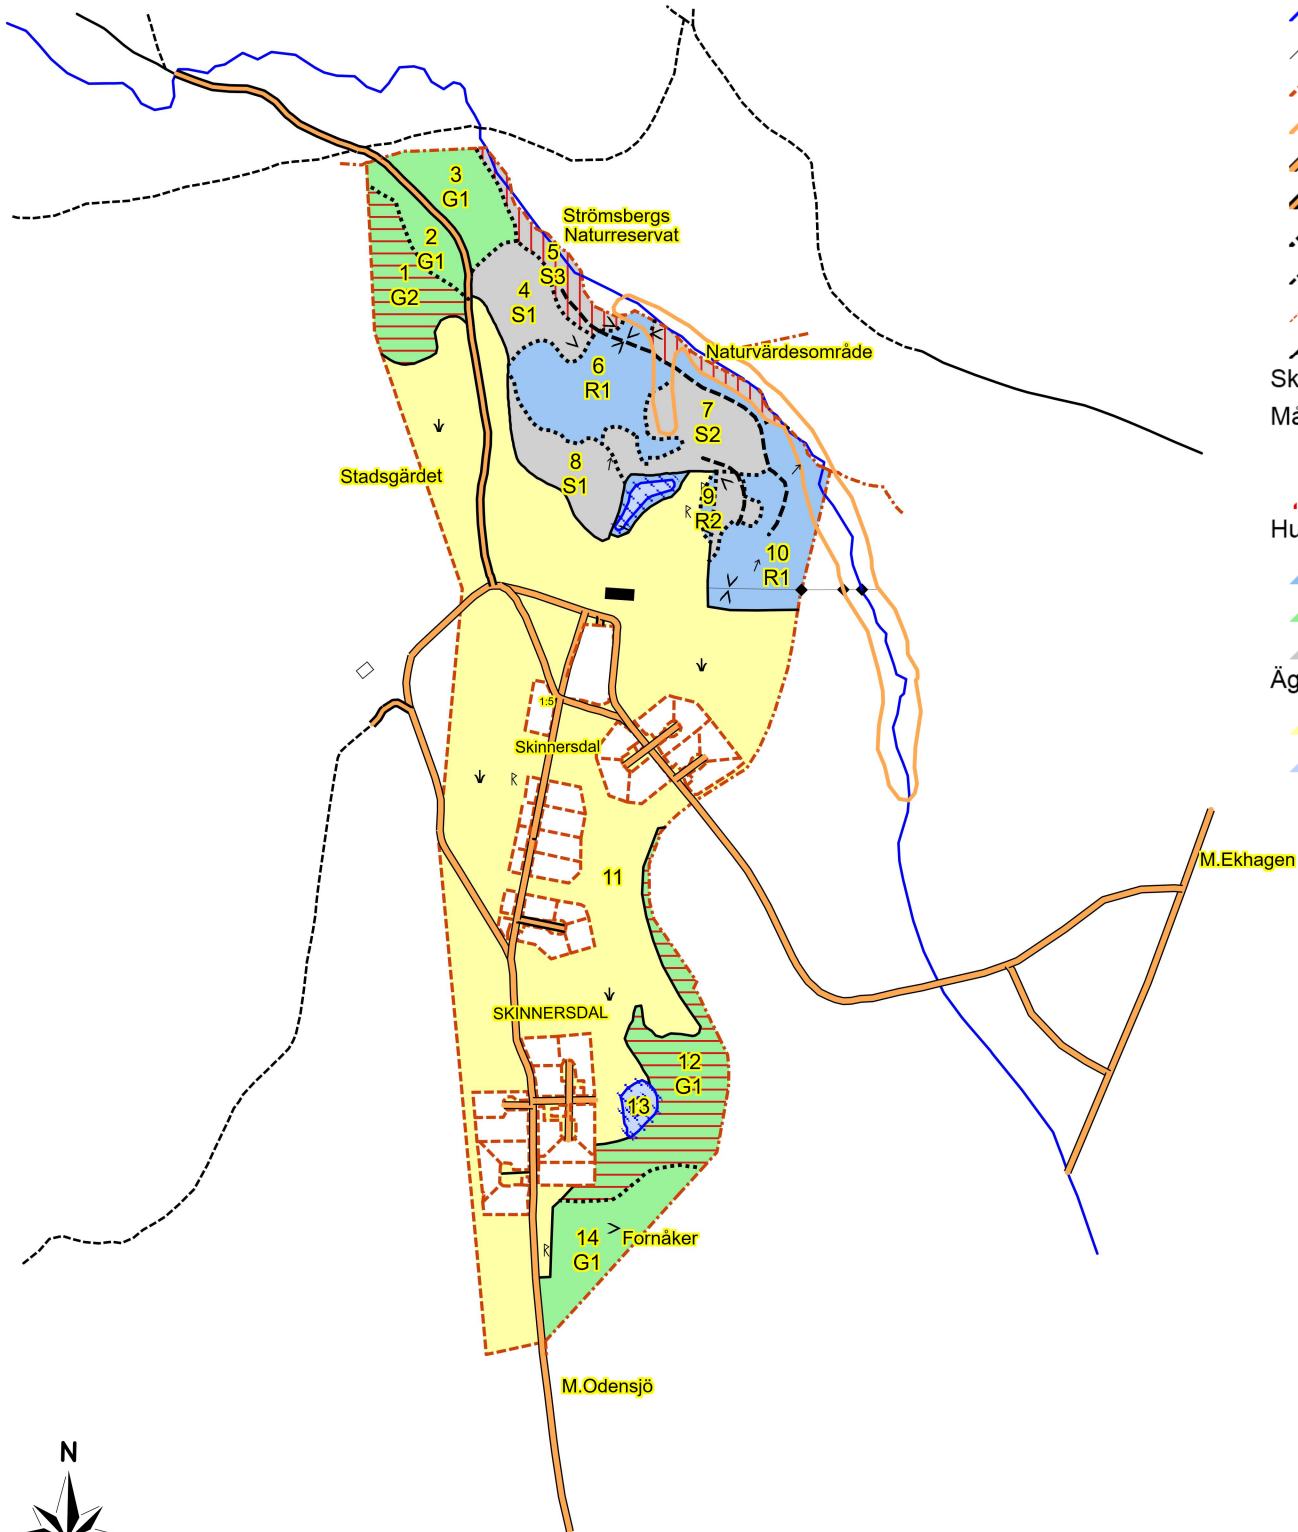

SKOGSKARTA

Plan
Församling
Kommun
Län
Planen avser
Planläggare
Utskriftsdatum

Skinnersdal 1:2
Barnarp-Ödestugu
Jönköping
Jönköpings län
2023 - 2032
Rickard Haraldsson
2023-02-10

Sydved

Symboler

- Boningshus
- ▼ Inäga
- > Sammanbockning
- Byggnad
- R Fornlämning
- Strömriktning 2

Linjer

- ⋯ Avdelning
- Ägoslag
- - - Fastighet
- Strandlinje
- Bäck/dike
- Kraftledning
- · - Trakt
- Naturvärde
- Huvudväg
- Normalväg
- · - Traktorväg
- · - Stig
- · - Annan gräns
- Ramlinje

Skikt

- Målsättning (rastrerad)
- P-mål först. miljöh.
- NV-mål skötsel
- Huggningsklass
- ▲ Röjningsskog
- ▲ Gallringsskog
- ▲ Föryngr.avv-skog

Ägoslag

- ▲ Inägomark
- ▲ Vatten

□ = 1 Hektar

1:8000
400 m