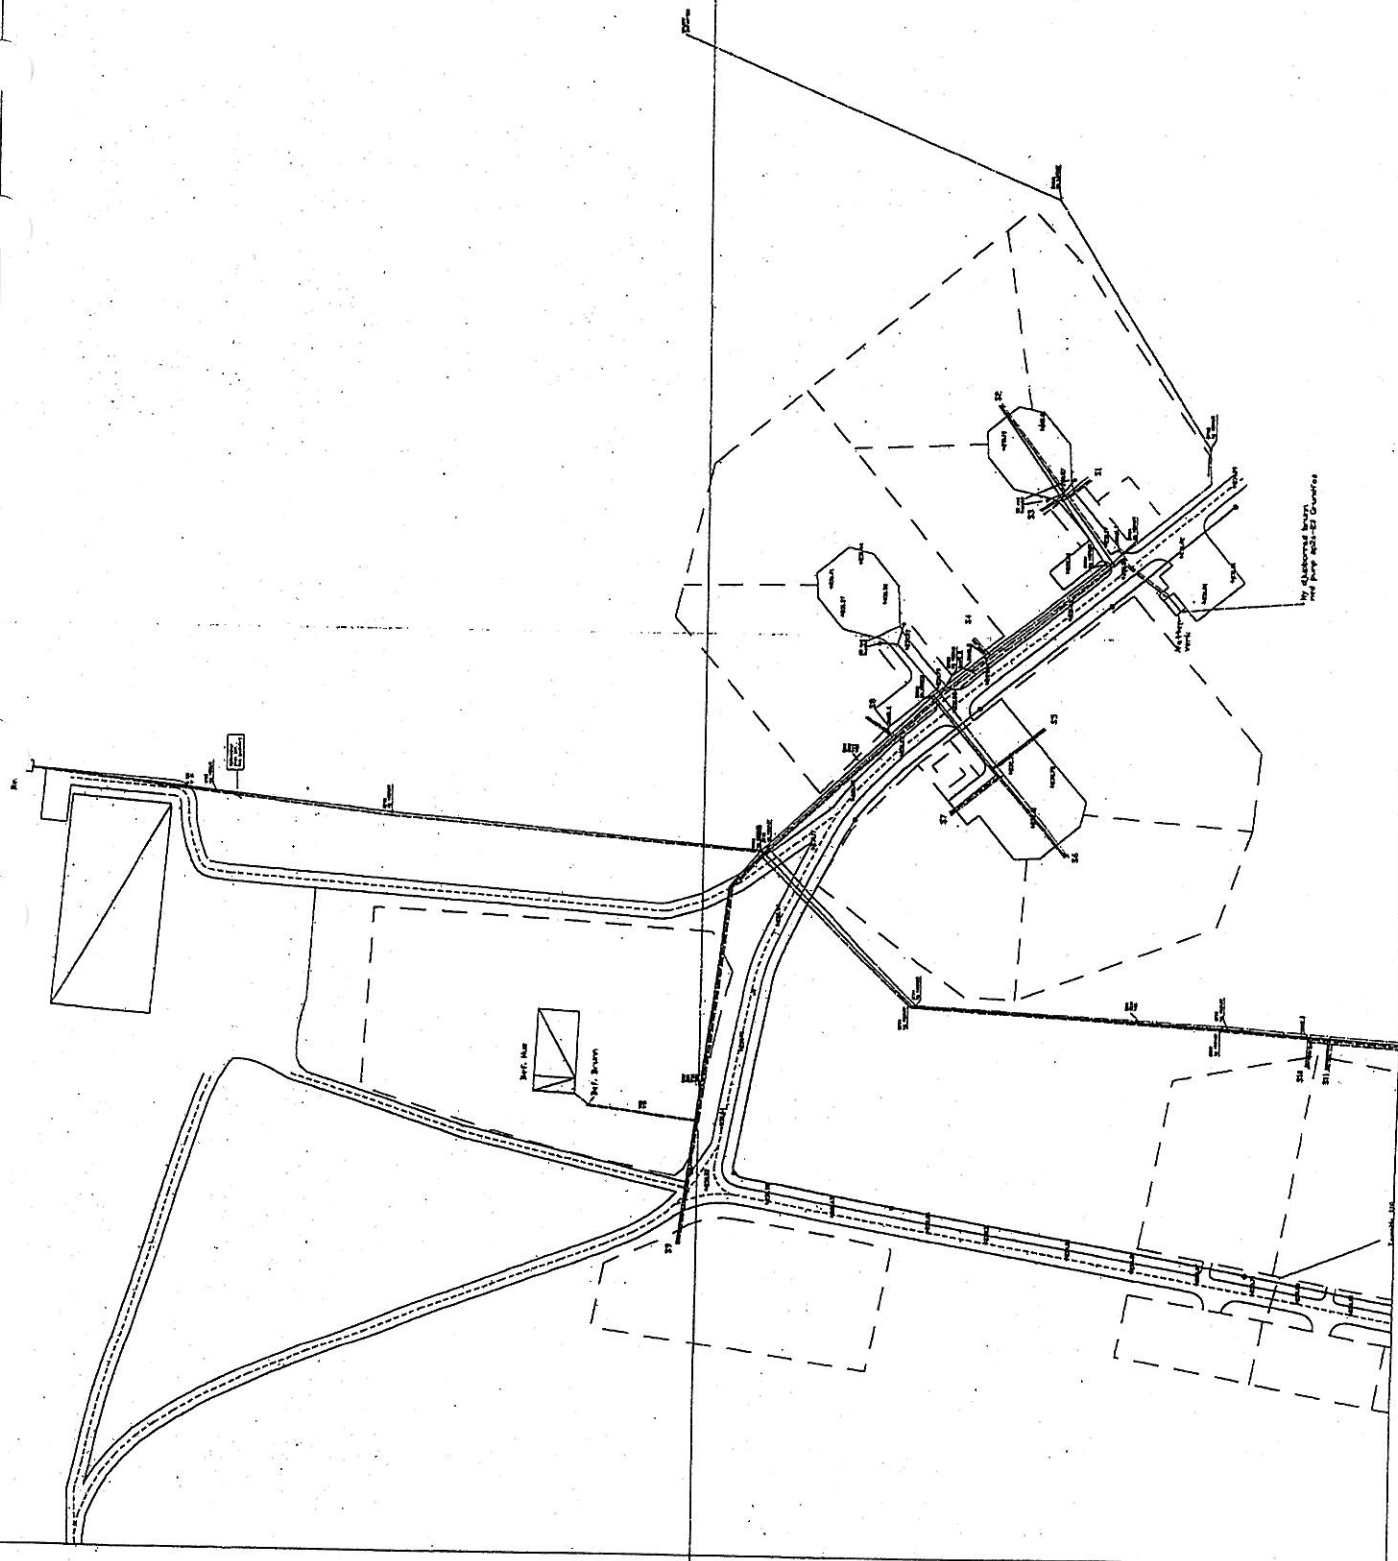

- Elektrisk ledning
- Repareringsledning
- Signaltilførsel
- Vekselledning
- ..... Telekabel

Jakob Melin 051208

Skinnersdal  
Relationsritning  
"Norra byn"

1 1:500

- Dashed boundary
- Boundary
- Administrative boundary
- Watercourse
- Railway

By Afdelingschefen  
for pump station 22

Jakob Melin 051208

Skinnersdal  
Relationsritning  
'Mellanbyn'

2 1:500

- Guldin belysning
- Ragnvannledning
- Sirkulærledning
- VA-tilførsling
- Polypropylenrør

Prosjekt nr. Jakob Melin 051208	
Skinnerdal Relasjonsritning 'Sbera byn'	
3	1:500