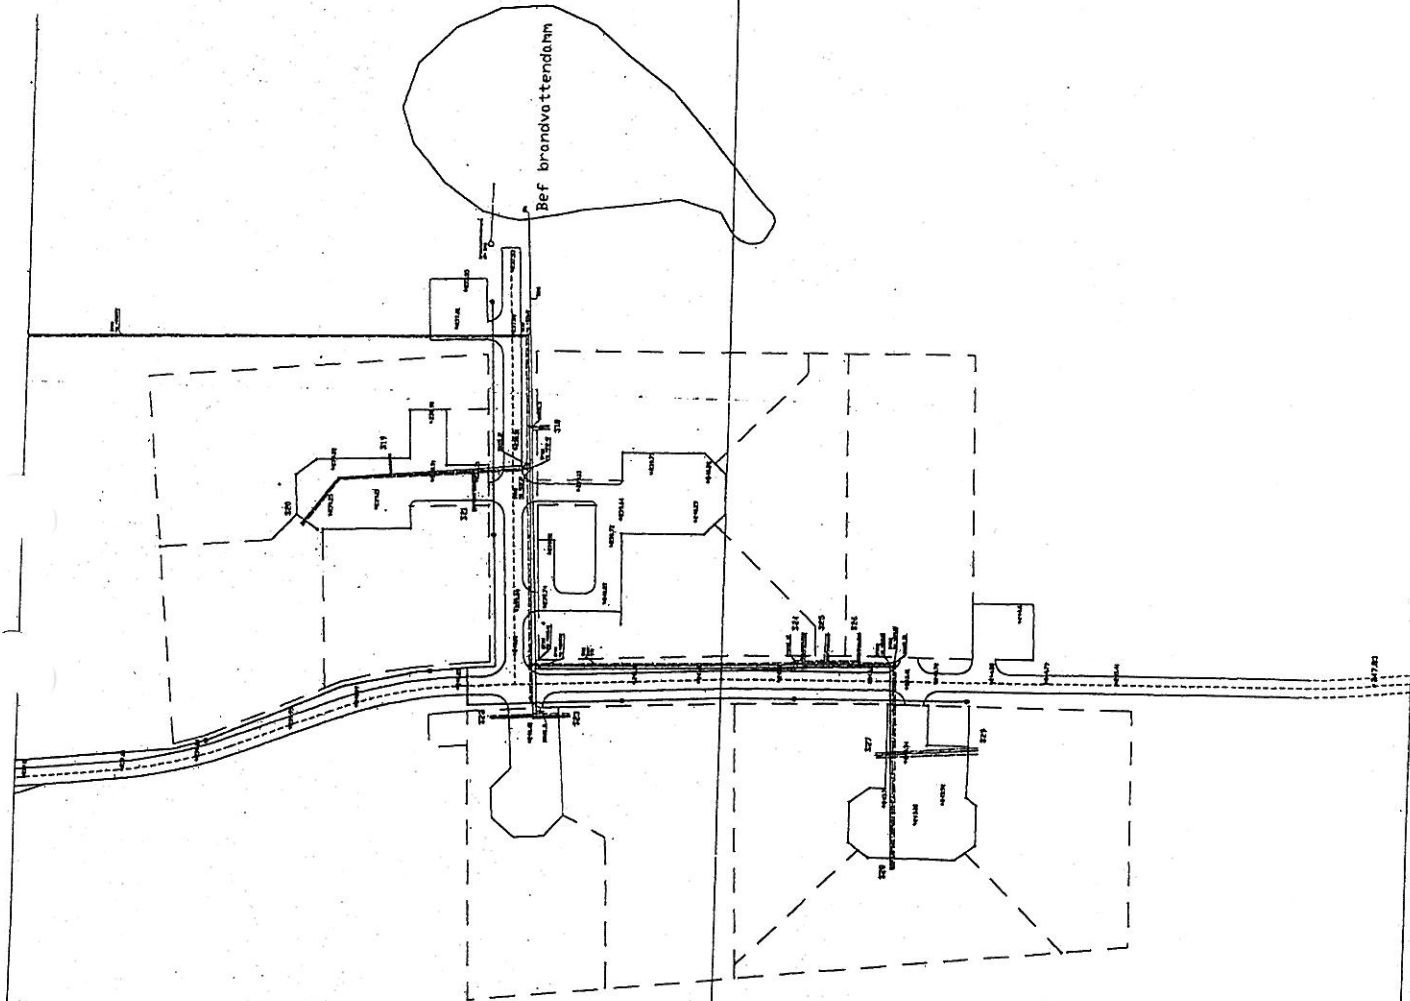

- Elektrisk ledning
- Repareringsledning
- Signaltilførsel
- Vekselledning
- ..... Telekabel

Jakob Melin 051208

Skinnersdal  
Relationsritning  
"Norra byn"

1 1:500

- Dashed boundary
- Boundary
- Administrative boundary
- Watercourse
- Railway

By Afdelingschefen  
for pump station 22

Jakob Melin 051208

Skinnersdal  
Relationsritning  
'Mellanbyn'

2 1:500

- Guldin belysning
- Ragnvannledning
- Sirkulærledning
- VA-tilførsling
- Polypropylenrør

Prosjekt nr. Jakob Melin 051208	
Skinnerdal Relasjonsritning 'Sbera byn'	
3	1:500